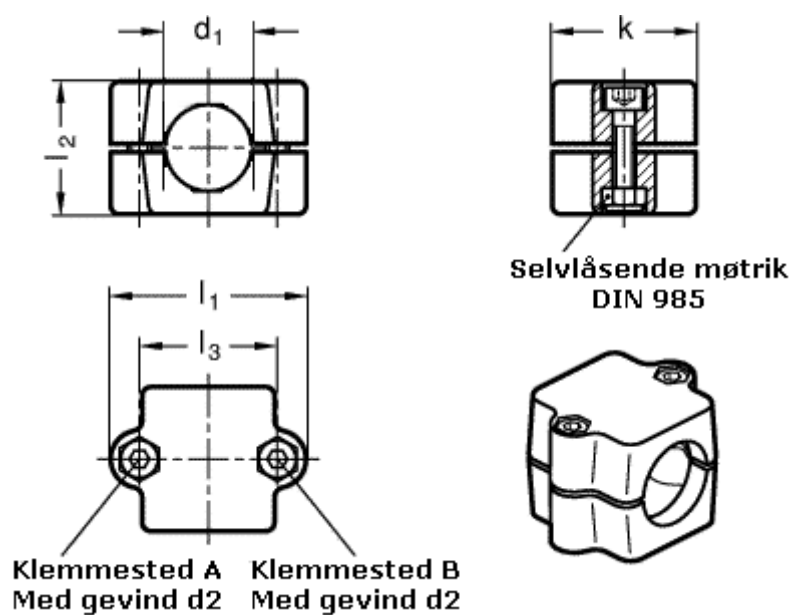

Varenummer: 20241B25422SW
Beskrivelse: E+G Rørforbinder
GN 241-B25-42-SW

Mål

d1 = 25
d2 = M 8
k = 50
l1 = 68
l2 = 46
l3 = 48